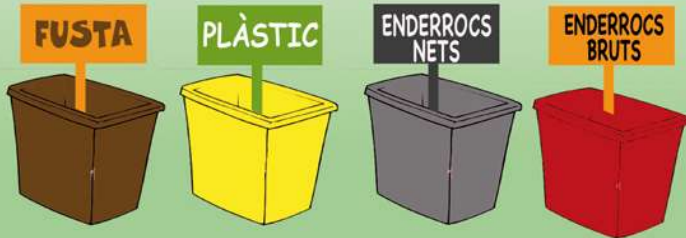

## REPLEGA SELECTIVA

**SEPARA A CASA I ABOCA EN EL CONTENIDOR CORRESPONENT**

## VOLUMINOSOS

Si no pots esperar el dia marcat al calendari de recollida cal depositar-los a l'Ecoparc. Allí trobaràs 4 contenidors grans:

i d'altres menuts per a piles, tubs fluorescents, cartró, vidre, etc...

A més els agricultors poden depositar els productes fitosanitaris al **PUNT SIGFITO**